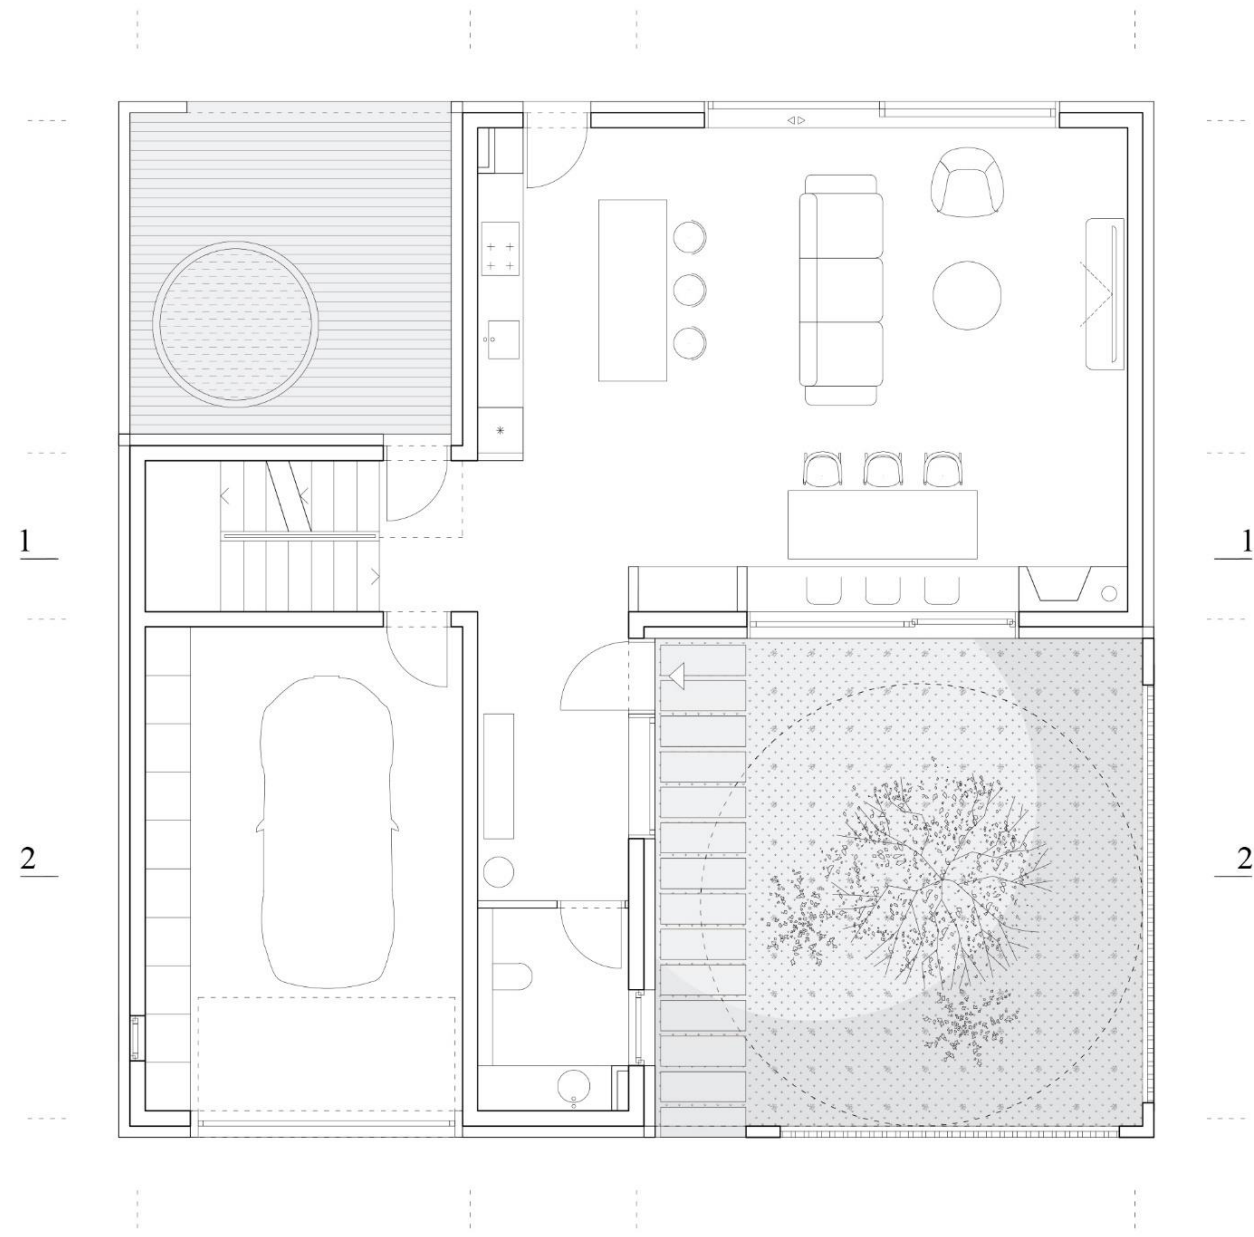

Park St, Nikolle

Almina P

Park Sv. Nikole

Almina P

0 | | | | 50 | | | | 100m

0 | | | 20 | | | 40m

1:100 | 0 | | | 4 | | | 8m

situacija

1:100 | 0

5

10m

tlocrt prizemlja

1:100 | 0

5

10m

floort kata

1:100 | 0

5

10m

tloct podruma

1:100 | 0

5

10m

tloert krova