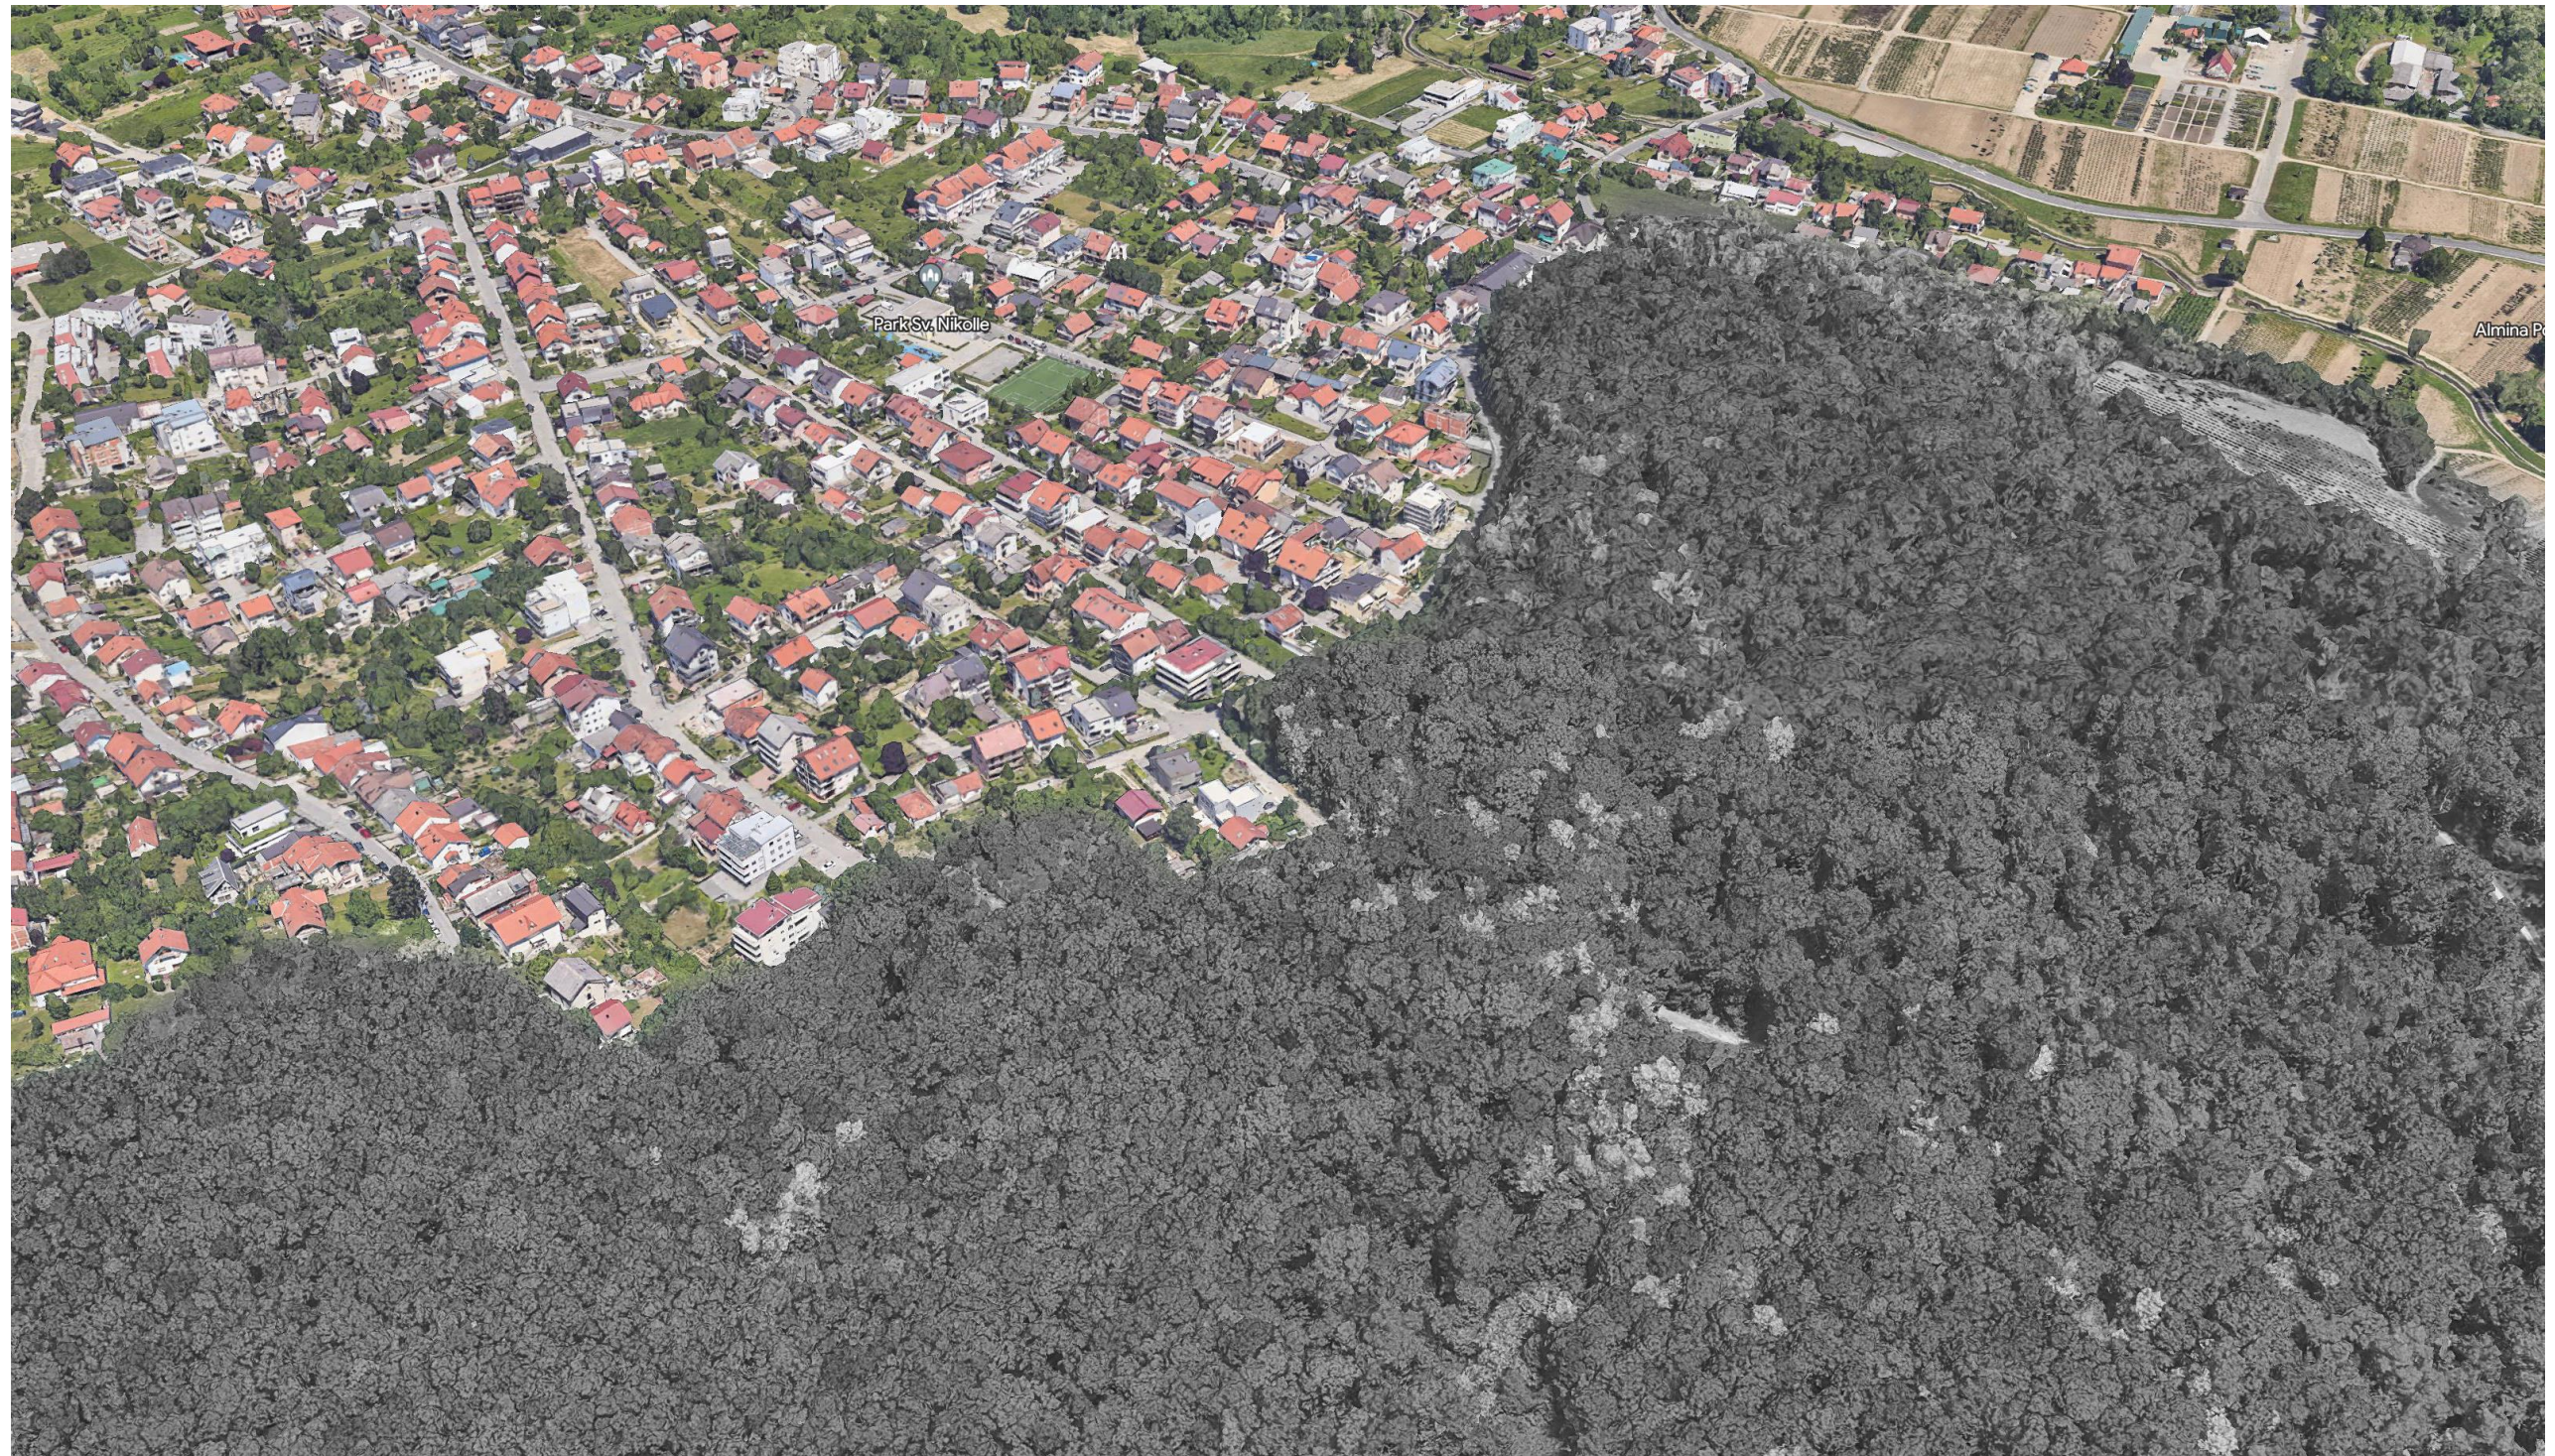

Park St, Nikolle

Almina P

Park Sv. Nikole

Almina P

0 | | | | 50 | | | | 100m

0 | | | 20 | | | 40m

1:100 | 0 | | | 4 | | | 8m

situacija

1:100 | 0

5

10m

tlocrt prizemlja

1:100 | 0

5

10m

floort kata

1:100 | 0

5

10m

tloct podruma

1:100 | 0

5

10m

tloert krova