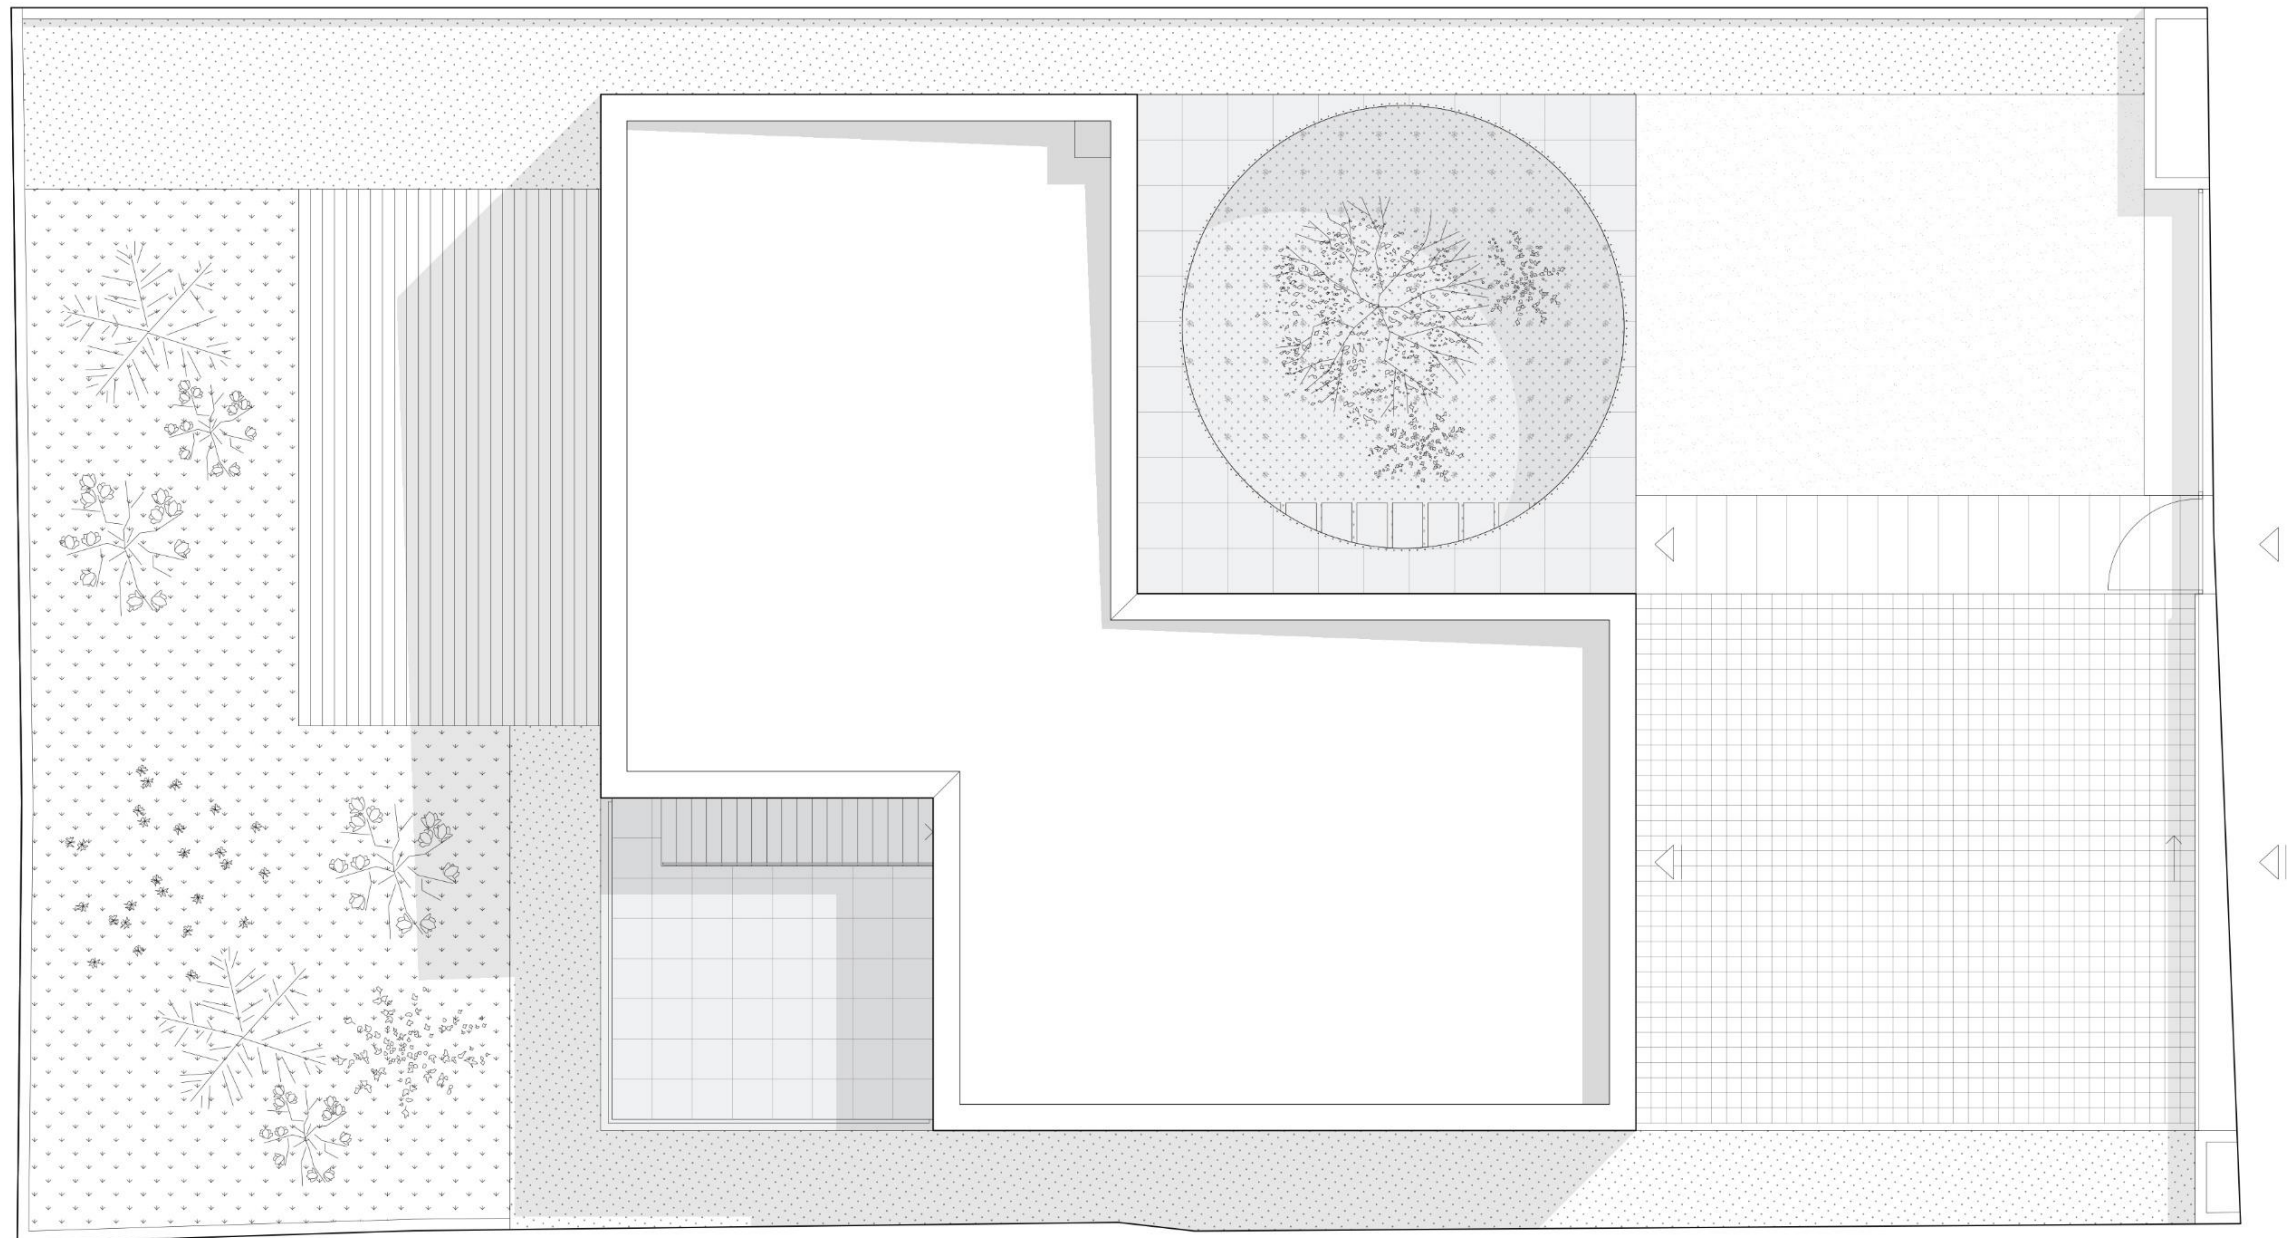

Park St, Nikolle

Almina P

Park Sv. Nikole

Almina P

0 | | | | 50 | | | | 100m

0 | | | 20 | | | 40m

1:100 | 0 | | | 4 | | | 8m

situacija

1:100 | 0

5

10m

tlocrt prizemlja

1:100 | 0

5

10m

floort kata

1:100 | 0

5

10m

tloct podruma

1:100 | 0

5

10m

tloert krova